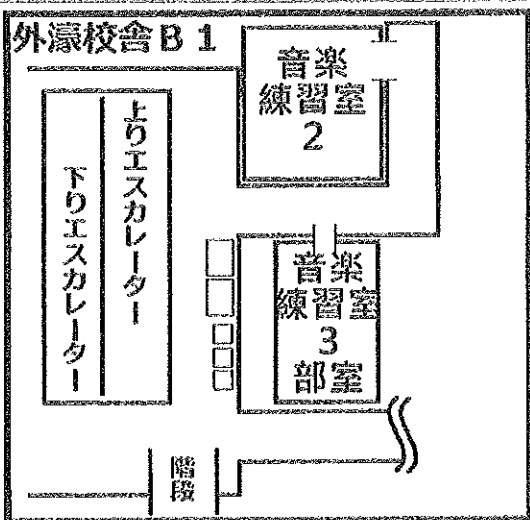

HOSEI JAZZ

石研

法政大学ジャズ研究会

【部室】外濠校舎地下、音楽練習室3
@毎週金曜日：18時～
音楽練習室2にてセッション
当サークルに興味がある方はまず部室へ！！

- 新歓期間の予定 -
- 4/2・4・5新歓飲み 19:00～
  (新入生は飲みタダ)
- 4/4外濠地下ライブ 17:00～
  (外濠地下、多目的室2にて)
- 4/5全音協フェス 14:35～
  (ホアソードタワー・パリス広場にて)
- 4/13新歓ウィークライブ 14:00～
  (外濠地下、多目的室1にて)

随時ツイッターにて活動報告しています
詳細な場所は下記地図にて