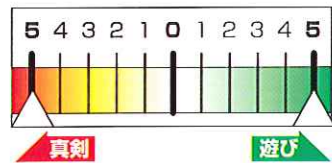

学習院大学 少林寺拳法部

■年間予定表■

- 4月 新歓
- 5月 関東学生大会（関東）
- 6月 新入生キャンプ
- 7月 東京都大会
- 8月 夏季合宿
- 9月 関東学生新人大会（新人戦）
- 10月 四大戦
- 11月 全日本学生大会（全日）
- 12月 OFF
- 1月 OFF
- 2月 スキースノボ合宿・追いコン
- 3月 本山合宿

■所属人数■ 41名

■活動頻度■ 週3回

■活動の傾向■

■男女比■

つよい きれい かわいい

少林寺拳法は、突きや蹴りといった剛法と、関節技や投げ技といった柔法を兼ねそろえた、日本発祥の武道です。

昨年度の成績は、学習院大学少林寺拳法部史上初、全日で女子白帯緑帯の部、第1位を獲得しました。その他に、3つの部で入賞しました。

部員の大半が大学から始めた初心者です。兼部も可能なので、バイトや学業と両立したい人や、大学から何か新しく始めたい人は、ぜひ道場に足を運んでみてください！

武道

Twitter : @gu_shorinji