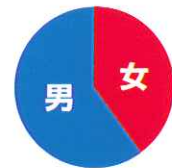

■男女比■

つよい きれい かわいい

少林寺拳法は、突きや蹴りといった剛法と、関節技や投げ技といった柔法を兼ねそろえた、日本発祥の武道です。

昨年度の成績は、学習院大学少林寺拳法部史上初、全日で女子白帯緑帯の部、第1位を獲得しました。その他に、3つの部で入賞しました。

部員の大半が大学から始めた初心者です。兼部も可能なので、バイトや学業と両立したい人や、大学から何か新しく始めたい人は、ぜひ道場に足を運んでみてください！

武道